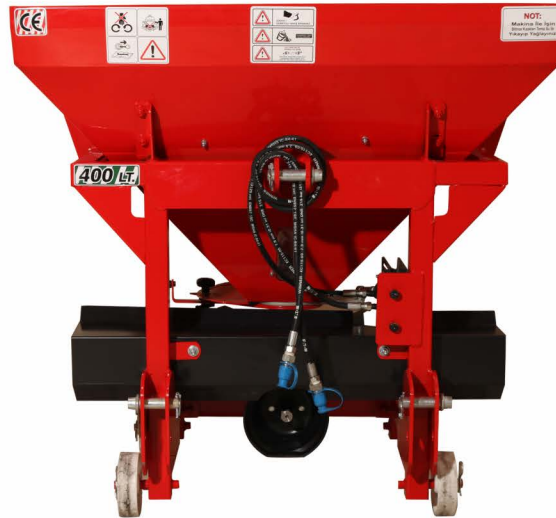

500 LT TEK DİSKLİ ASILIR TİP GÜBRE SERPME MAKİNASI
500 LT SINGLE DISC HANGING TYPE FERTILIZER SPREADER

TEKNİK ÖZELLİKLER / TECHNICAL SPECIFICATIONS

Genişlik (mm) / Width	1060
Uzunluk (mm) / Length	1400
Yükseklik (mm) / Height	1208
Hacim (Lt) / Capacity	500
Ağırlık (kg) / Weight	140
İş Genişliği (m) / Work Width	16-20
Açma Kapatma Ayarı / Open Close Adjustment	Hidrolik-Mekanik / Hydraulic-Mechanic
Paslanmaz Çelik Disk / Stainless Steel Disc	Opsiyonel / Optional
Paslanmaz Çelik Kanat / Stainless Steel Wing	Opsiyonel / Optional

600 LT TEK DİSKLİ ASILIR TİP GÜBRE SERPME MAKİNASI
600 LT SINGLE DISC HANGING TYPE FERTILIZER SPREADER

TEKNİK ÖZELLİKLER / TECHNICAL SPECIFICATIONS

Genişlik (mm) / Width	1120
Uzunluk (mm) / Length	1480
Yükseklik (mm) / Height	1198
Hacim (Lt) / Capacity	600
Ağırlık (kg) / Weight	145
İş Genişliği (m) / Work Width	16-20
Açma Kapatma Ayarı / Open Close Adjustment	Hidrolik-Mekanik / Hydraulic-Mechanic
Paslanmaz Çelik Disk / Stainless Steel Disc	Opsiyonel / Optional
Paslanmaz Çelik Kanat / Stainless Steel Wing	Opsiyonel / Optional

800 LT TEK DİSKLİ ASILIR TİP GÜBRE SERPME MAKİNASI
800 LT SINGLE DISC HANGING TYPE FERTILIZER SPREADER

TEKNİK ÖZELLİKLER / TECHNICAL SPECIFICATIONS

Genişlik (mm) / Width	1110
Uzunluk (mm) / Length	1650
Yükseklik (mm) / Height	1290
Hacim (Lt) / Capacity	800
Ağırlık (kg) / Weight	180
İş Genişliği (m) / Work Width	16-20
Açma Kapatma Ayarı / Open Close Adjustment	Hidrolik-Mekanik / Hydraulic-Mechanic
Paslanmaz Çelik Disk / Stainless Steel Disc	Opsiyonel / Optional
Paslanmaz Çelik Kanat / Stainless Steel Wing	Opsiyonel / Optional