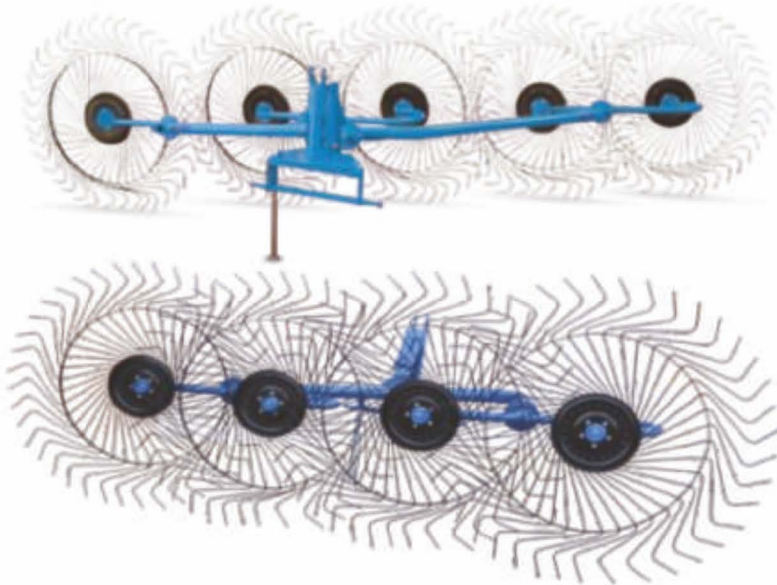

GROWMAK
Çorum

OT TIRMIKLARI WHEEL RAKES

TEKNİK ÖZELLİKLER / TECHNICAL SPECIFICATIONS

Genel Özellikler / Specifications	Birimi / Unit	GRW 4	GRW 5	GRW 8	GRW T-8	GRW T-10
Uzunluk / Length	cm	400	500	670	760	760
İş Geniřliđi / Working Width	cm	250-300	300-350	520-610	520-610	520-700
Ađırlık / Weight	kg	160	190	440	590	660
Tekerlek Sayısı / Un. Wheel	Adet	4	5	8	8	10