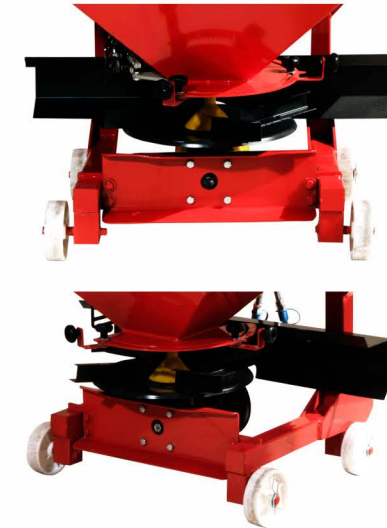

500 LT TEK DİSKLİ ASILIR TİP GÜBRE SERPME MAKİNASI
500 LT SINGLE DISC HANGING TYPE FERTILIZER SPREADER

TEKNİK ÖZELLİKLER / TECHNICAL SPECIFICATIONS

Genişlik (mm) / Width	1060
Uzunluk (mm) / Length	1400
Yükseklik (mm) / Height	1208
Hacim (Lt) / Capacity	500
Ağırlık (kg) / Weight	140
İş Genişliği (m) / Work Width	16-20
Açma Kapatma Ayarı / Open Close Adjustment	Hidrolik-Mekanik / Hydraulic-Mechanic
Paslanmaz Çelik Disk / Stainless Steel Disc	Opsiyonel / Optional
Paslanmaz Çelik Kanat / Stainless Steel Wing	Opsiyonel / Optional

600 LT TEK DİSKLİ ASILIR TİP GÜBRE SERPME MAKİNASI
600 LT SINGLE DISC HANGING TYPE FERTILIZER SPREADER

TEKNİK ÖZELLİKLER / TECHNICAL SPECIFICATIONS

Genişlik (mm) / Width	1120
Uzunluk (mm) / Length	1480
Yükseklik (mm) / Height	1198
Hacim (Lt) / Capacity	600
Ağırlık (kg) / Weight	145
İş Genişliği (m) / Work Width	16-20
Açma Kapatma Ayarı / Open Close Adjustment	Hidrolik-Mekanik / Hydraulic-Mechanic
Paslanmaz Çelik Disk / Stainless Steel Disc	Opsiyonel / Optional
Paslanmaz Çelik Kanat / Stainless Steel Wing	Opsiyonel / Optional

800 LT TEK DİSKLİ ASILIR TİP GÜBRE SERPME MAKİNASI
800 LT SINGLE DISC HANGING TYPE FERTILIZER SPREADER

TEKNİK ÖZELLİKLER / TECHNICAL SPECIFICATIONS

Genişlik (mm) / Width	1110
Uzunluk (mm) / Length	1650
Yükseklik (mm) / Height	1290
Hacim (Lt) / Capacity	800
Ağırlık (kg) / Weight	180
İş Genişliği (m) / Work Width	16-20
Açma Kapatma Ayarı / Open Close Adjustment	Hidrolik-Mekanik / Hydraulic-Mechanic
Paslanmaz Çelik Disk / Stainless Steel Disc	Opsiyonel / Optional
Paslanmaz Çelik Kanat / Stainless Steel Wing	Opsiyonel / Optional