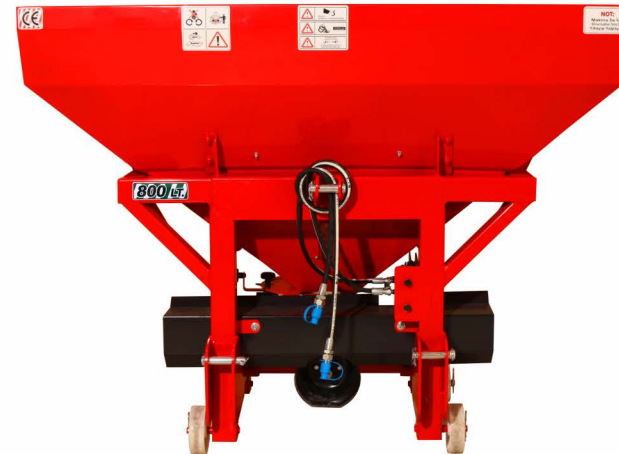

500 LT TEK DİSKLİ ASILIR TİP GÜBRE SERPME MAKİNASI
500 LT SINGLE DISC HANGING TYPE FERTILIZER SPREADER

TEKNİK ÖZELLİKLER / TECHNICAL SPECIFICATIONS

Genişlik (mm) / Width	1060
Uzunluk (mm) / Length	1400
Yükseklik (mm) / Height	1208
Hacim (Lt) / Capacity	500
Ağırlık (kg) / Weight	140
İş Genişliği (m) / Work Width	16-20
Açma Kapatma Ayarı / Open Close Adjustment	Hidrolik-Mekanik / Hydraulic-Mechanic
Paslanmaz Çelik Disk / Stainless Steel Disc	Opsiyonel / Optional
Paslanmaz Çelik Kanat / Stainless Steel Wing	Opsiyonel / Optional

600 LT TEK DİSKLİ ASILIR TİP GÜBRE SERPME MAKİNASI
600 LT SINGLE DISC HANGING TYPE FERTILIZER SPREADER

TEKNİK ÖZELLİKLER / TECHNICAL SPECIFICATIONS

Genişlik (mm) / Width	1120
Uzunluk (mm) / Length	1480
Yükseklik (mm) / Height	1198
Hacim (Lt) / Capacity	600
Ağırlık (kg) / Weight	145
İş Genişliği (m) / Work Width	16-20
Açma Kapatma Ayarı / Open Close Adjustment	Hidrolik-Mekanik / Hydraulic-Mechanic
Paslanmaz Çelik Disk / Stainless Steel Disc	Opsiyonel / Optional
Paslanmaz Çelik Kanat / Stainless Steel Wing	Opsiyonel / Optional

800 LT TEK DİSKLİ ASILIR TİP GÜBRE SERPME MAKİNASI
800 LT SINGLE DISC HANGING TYPE FERTILIZER SPREADER

TEKNİK ÖZELLİKLER / TECHNICAL SPECIFICATIONS

Genişlik (mm) / Width	1110
Uzunluk (mm) / Length	1650
Yükseklik (mm) / Height	1290
Hacim (Lt) / Capacity	800
Ağırlık (kg) / Weight	180
İş Genişliği (m) / Work Width	16-20
Açma Kapatma Ayarı / Open Close Adjustment	Hidrolik-Mekanik / Hydraulic-Mechanic
Paslanmaz Çelik Disk / Stainless Steel Disc	Opsiyonel / Optional
Paslanmaz Çelik Kanat / Stainless Steel Wing	Opsiyonel / Optional