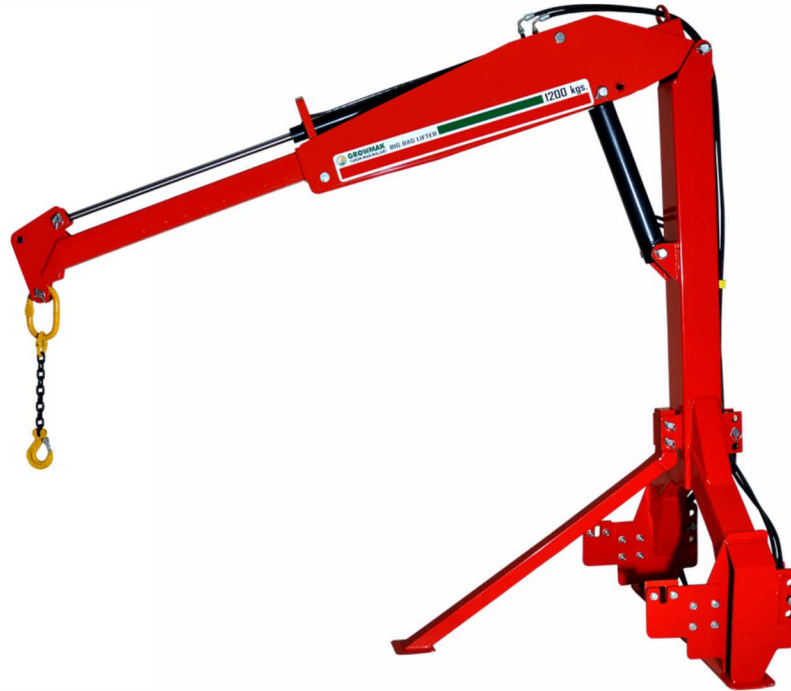

GROWMAK
Çorum

VİNÇ
CRANE

TEKNİK ÖZELLİKLER / TECHNICAL SPECIFICATIONS

Genişlik (m) / Width	1,00
Yükseklik (m) / Length	2,38
Derinlik (m) / Depth	1,80
Maks. Derinlik / Max. Height	4,37
Yüksüz Ağırlık (kg) / Unladen Weight	245