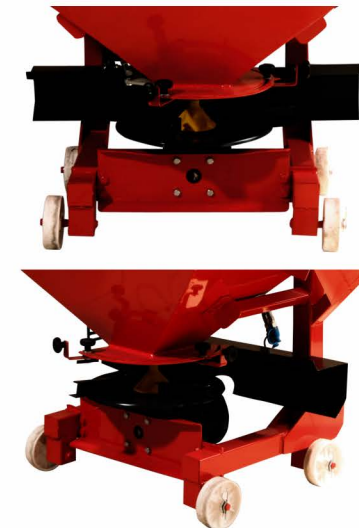

500 LT TEK DİSKLİ ASILIR TİP GÜBRE SERPME MAKİNASI
500 LT SINGLE DISC HANGING TYPE FERTILIZER SPREADER

TEKNİK ÖZELLİKLER / TECHNICAL SPECIFICATIONS

Genişlik (mm) / Width	1060
Uzunluk (mm) / Length	1400
Yükseklik (mm) / Height	1208
Hacim (Lt) / Capacity	500
Ağırlık (kg) / Weight	140
İş Genişliği (m) / Work Width	16-20
Açma Kapatma Ayarı / Open Close Adjustment	Hidrolik-Mekanik / Hydraulic-Mechanic
Paslanmaz Çelik Disk / Stainless Steel Disc	Opsiyonel / Optional
Paslanmaz Çelik Kanat / Stainless Steel Wing	Opsiyonel / Optional

800 LT TEK DİSKLİ ASILIR TİP GÜBRE SERPME MAKİNASI
800 LT SINGLE DISC HANGING TYPE FERTILIZER SPREADER

TEKNİK ÖZELLİKLER / TECHNICAL SPECIFICATIONS

Genişlik (mm) / Width	1110
Uzunluk (mm) / Length	1650
Yükseklik (mm) / Height	1290
Hacim (Lt) / Capacity	800
Ağırlık (kg) / Weight	180
İş Genişliği (m) / Work Width	16-20
Açma Kapatma Ayarı / Open Close Adjustment	Hidrolik-Mekanik / Hydraulic-Mechanic
Paslanmaz Çelik Disk / Stainless Steel Disc	Opsiyonel / Optional
Paslanmaz Çelik Kanat / Stainless Steel Wing	Opsiyonel / Optional

1000 LT TEK DİSKLİ ASILIR TİP GÜBRE SERPME MAKİNASI
1000 LT SINGLE DISC HANGING TYPE FERTILIZER SPREADER

TEKNİK ÖZELLİKLER / TECHNICAL SPECIFICATIONS

Genişlik (mm) / Width	1160
Uzunluk (mm) / Length	1650
Yükseklik (mm) / Height	1460
Hacim (Lt) / Capacity	1000
Ağırlık (kg) / Weight	190
İş Genişliği (m) / Work Width	16-20
Açma Kapatma Ayarı / Open Close Adjustment	Hidrolik-Mekanik / Hydraulic-Mechanic
Paslanmaz Çelik Disk / Stainless Steel Disc	Opsiyonel / Optional
Paslanmaz Çelik Kanat / Stainless Steel Wing	Opsiyonel / Optional