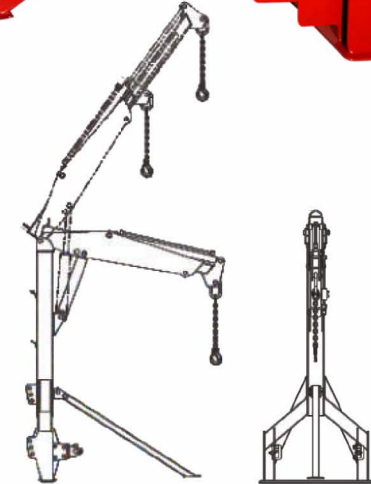

1200 LT ÇİFT DİSKLİ ASILIR TİP GÜBRE SERPME MAKİNASI
1200 LT DOUBLE DISC HANGING TYPE FERTILIZER SPREADER

TEKNİK ÖZELLİKLER / TECHNICAL SPECIFICATIONS

Genişlik (mm) / Width	1150
Uzunluk (mm) / Length	1800
Yükseklik (mm) / Height	1220
Hacim (Lt) / Capacity	1200
Ağırlık (kg) / Weight	235
İş Genişliği (m) / Work Width	18-24
Şaft Mesafesi (cm) / Transmission distance	50
Açma Kapatma Ayarı / Open Close Adjustment	Hidrolik-Mekanik / Hydraulic-Mechanic
Paslanmaz Çelik Disk / Stainless Steel Disc	Opsiyonel / Optional
Paslanmaz Çelik Kanat / Stainless Steel Wing	Opsiyonel / Optional

1500 LT ÇİFT DİSKLİ ASILIR TİP GÜBRE SERPME MAKİNASI
1500 LT DOUBLE DISC HANGING TYPE FERTILIZER SPREADER

TEKNİK ÖZELLİKLER / TECHNICAL SPECIFICATIONS

Genişlik (mm) / Width	1150
Uzunluk (mm) / Length	1800
Yükseklik (mm) / Height	1225
Hacim (Lt) / Capacity	1500
Ağırlık (kg) / Weight	240
İş Genişliği (m) / Work Width	18-24
Şaft Mesafesi (cm) / Transmission distance	50
Açma Kapatma Ayarı / Open Close Adjustment	Hidrolik-Mekanik / Hydraulic-Mechanic
Paslanmaz Çelik Disk / Stainless Steel Disc	Opsiyonel / Optional
Paslanmaz Çelik Kanat / Stainless Steel Wing	Opsiyonel / Optional

GROWMAK
Çorum

VİNÇ
CRANE

TEKNİK ÖZELLİKLER / TECHNICAL SPECIFICATIONS

Genişlik (m) / Width	1,00
Yükseklik (m) / Length	2,38
Derinlik (m) / Depth	1,80
Maks. Derinlik / Max. Height	4,37
Yüksüz Ağırlık (kg) / Unladen Weight	245