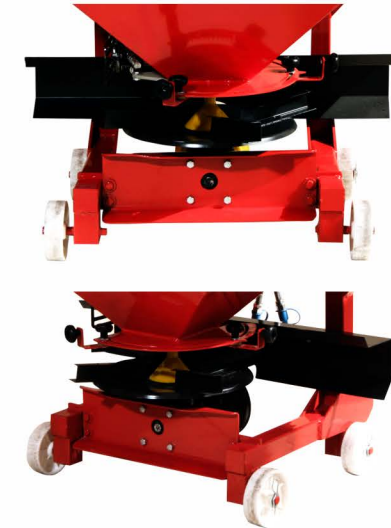

500 LT TEK DİSKLİ ASILIR TİP GÜBRE SERPME MAKİNASI
500 LT SINGLE DISC HANGING TYPE FERTILIZER SPREADER

TEKNİK ÖZELLİKLER / TECHNICAL SPECIFICATIONS

Genişlik (mm) / Width	1060
Uzunluk (mm) / Length	1400
Yükseklik (mm) / Height	1208
Hacim (Lt) / Capacity	500
Ağırlık (kg) / Weight	140
İş Genişliği (m) / Work Width	16-20
Açma Kapatma Ayarı / Open Close Adjustment	Hidrolik-Mekanik / Hydraulic-Mechanic
Paslanmaz Çelik Disk / Stainless Steel Disc	Opsiyonel / Optional
Paslanmaz Çelik Kanat / Stainless Steel Wing	Opsiyonel / Optional

600 LT TEK DİSKLİ ASILIR TİP GÜBRE SERPME MAKİNASI
600 LT SINGLE DISC HANGING TYPE FERTILIZER SPREADER

TEKNİK ÖZELLİKLER / TECHNICAL SPECIFICATIONS

Genişlik (mm) / Width	1120
Uzunluk (mm) / Length	1480
Yükseklik (mm) / Height	1198
Hacim (Lt) / Capacity	600
Ağırlık (kg) / Weight	145
İş Genişliği (m) / Work Width	16-20
Açma Kapatma Ayarı / Open Close Adjustment	Hidrolik-Mekanik / Hydraulic-Mechanic
Paslanmaz Çelik Disk / Stainless Steel Disc	Opsiyonel / Optional
Paslanmaz Çelik Kanat / Stainless Steel Wing	Opsiyonel / Optional

800 LT TEK DİSKLİ ASILIR TİP GÜBRE SERPME MAKİNASI
800 LT SINGLE DISC HANGING TYPE FERTILIZER SPREADER

TEKNİK ÖZELLİKLER / TECHNICAL SPECIFICATIONS

Genişlik (mm) / Width	1110
Uzunluk (mm) / Length	1650
Yükseklik (mm) / Height	1290
Hacim (Lt) / Capacity	800
Ağırlık (kg) / Weight	180
İş Genişliği (m) / Work Width	16-20
Açma Kapatma Ayarı / Open Close Adjustment	Hidrolik-Mekanik / Hydraulic-Mechanic
Paslanmaz Çelik Disk / Stainless Steel Disc	Opsiyonel / Optional
Paslanmaz Çelik Kanat / Stainless Steel Wing	Opsiyonel / Optional