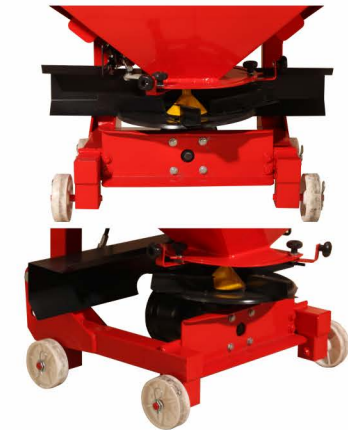

500 LT TEK DİSKLİ ASILIR TİP GÜBRE SERPME MAKİNASI
500 LT SINGLE DISC HANGING TYPE FERTILIZER SPREADER

TEKNİK ÖZELLİKLER / TECHNICAL SPECIFICATIONS

Genişlik (mm) / Width	1060
Uzunluk (mm) / Length	1400
Yükseklik (mm) / Height	1208
Hacim (Lt) / Capacity	500
Ağırlık (kg) / Weight	140
İş Genişliği (m) / Work Width	16-20
Açma Kapatma Ayarı / Open Close Adjustment	Hidrolik-Mekanik / Hydraulic-Mechanic
Paslanmaz Çelik Disk / Stainless Steel Disc	Opsiyonel / Optional
Paslanmaz Çelik Kanat / Stainless Steel Wing	Opsiyonel / Optional

600 LT TEK DİSKLİ ASILIR TİP GÜBRE SERPME MAKİNASI
600 LT SINGLE DISC HANGING TYPE FERTILIZER SPREADER

TEKNİK ÖZELLİKLER / TECHNICAL SPECIFICATIONS

Genişlik (mm) / Width	1120
Uzunluk (mm) / Length	1480
Yükseklik (mm) / Height	1198
Hacim (Lt) / Capacity	600
Ağırlık (kg) / Weight	145
İş Genişliği (m) / Work Width	16-20
Açma Kapatma Ayarı / Open Close Adjustment	Hidrolik-Mekanik / Hydraulic-Mechanic
Paslanmaz Çelik Disk / Stainless Steel Disc	Opsiyonel / Optional
Paslanmaz Çelik Kanat / Stainless Steel Wing	Opsiyonel / Optional

800 LT TEK DİSKLİ ASILIR TİP GÜBRE SERPME MAKİNASI
800 LT SINGLE DISC HANGING TYPE FERTILIZER SPREADER

TEKNİK ÖZELLİKLER / TECHNICAL SPECIFICATIONS

Genişlik (mm) / Width	1110
Uzunluk (mm) / Length	1650
Yükseklik (mm) / Height	1290
Hacim (Lt) / Capacity	800
Ağırlık (kg) / Weight	180
İş Genişliği (m) / Work Width	16-20
Açma Kapatma Ayarı / Open Close Adjustment	Hidrolik-Mekanik / Hydraulic-Mechanic
Paslanmaz Çelik Disk / Stainless Steel Disc	Opsiyonel / Optional
Paslanmaz Çelik Kanat / Stainless Steel Wing	Opsiyonel / Optional