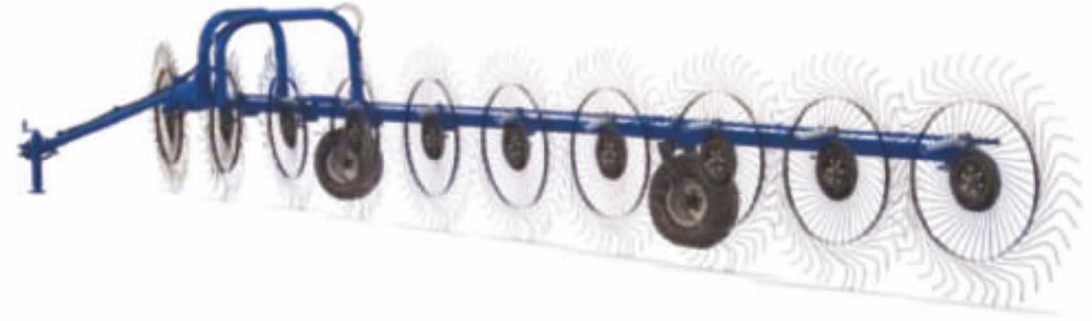

GROWMAK
Çorum

OT TIRMIKLARI WHEEL RAKES

TEKNİK ÖZELLİKLER / TECHNICAL SPECIFICATIONS

Genel Özellikler / Specifications	Birimi / Unit	GRW 4	GRW 5	GRW 8	GRW T-8	GRW T-10
Uzunluk / Length	cm	400	500	670	760	760
İş Geniřliđi / Working Width	cm	250-300	300-350	520-610	520-610	520-700
Ađırlık / Weight	kg	160	190	440	590	660
Tekerlek Sayısı / Un. Wheel	Adet	4	5	8	8	10